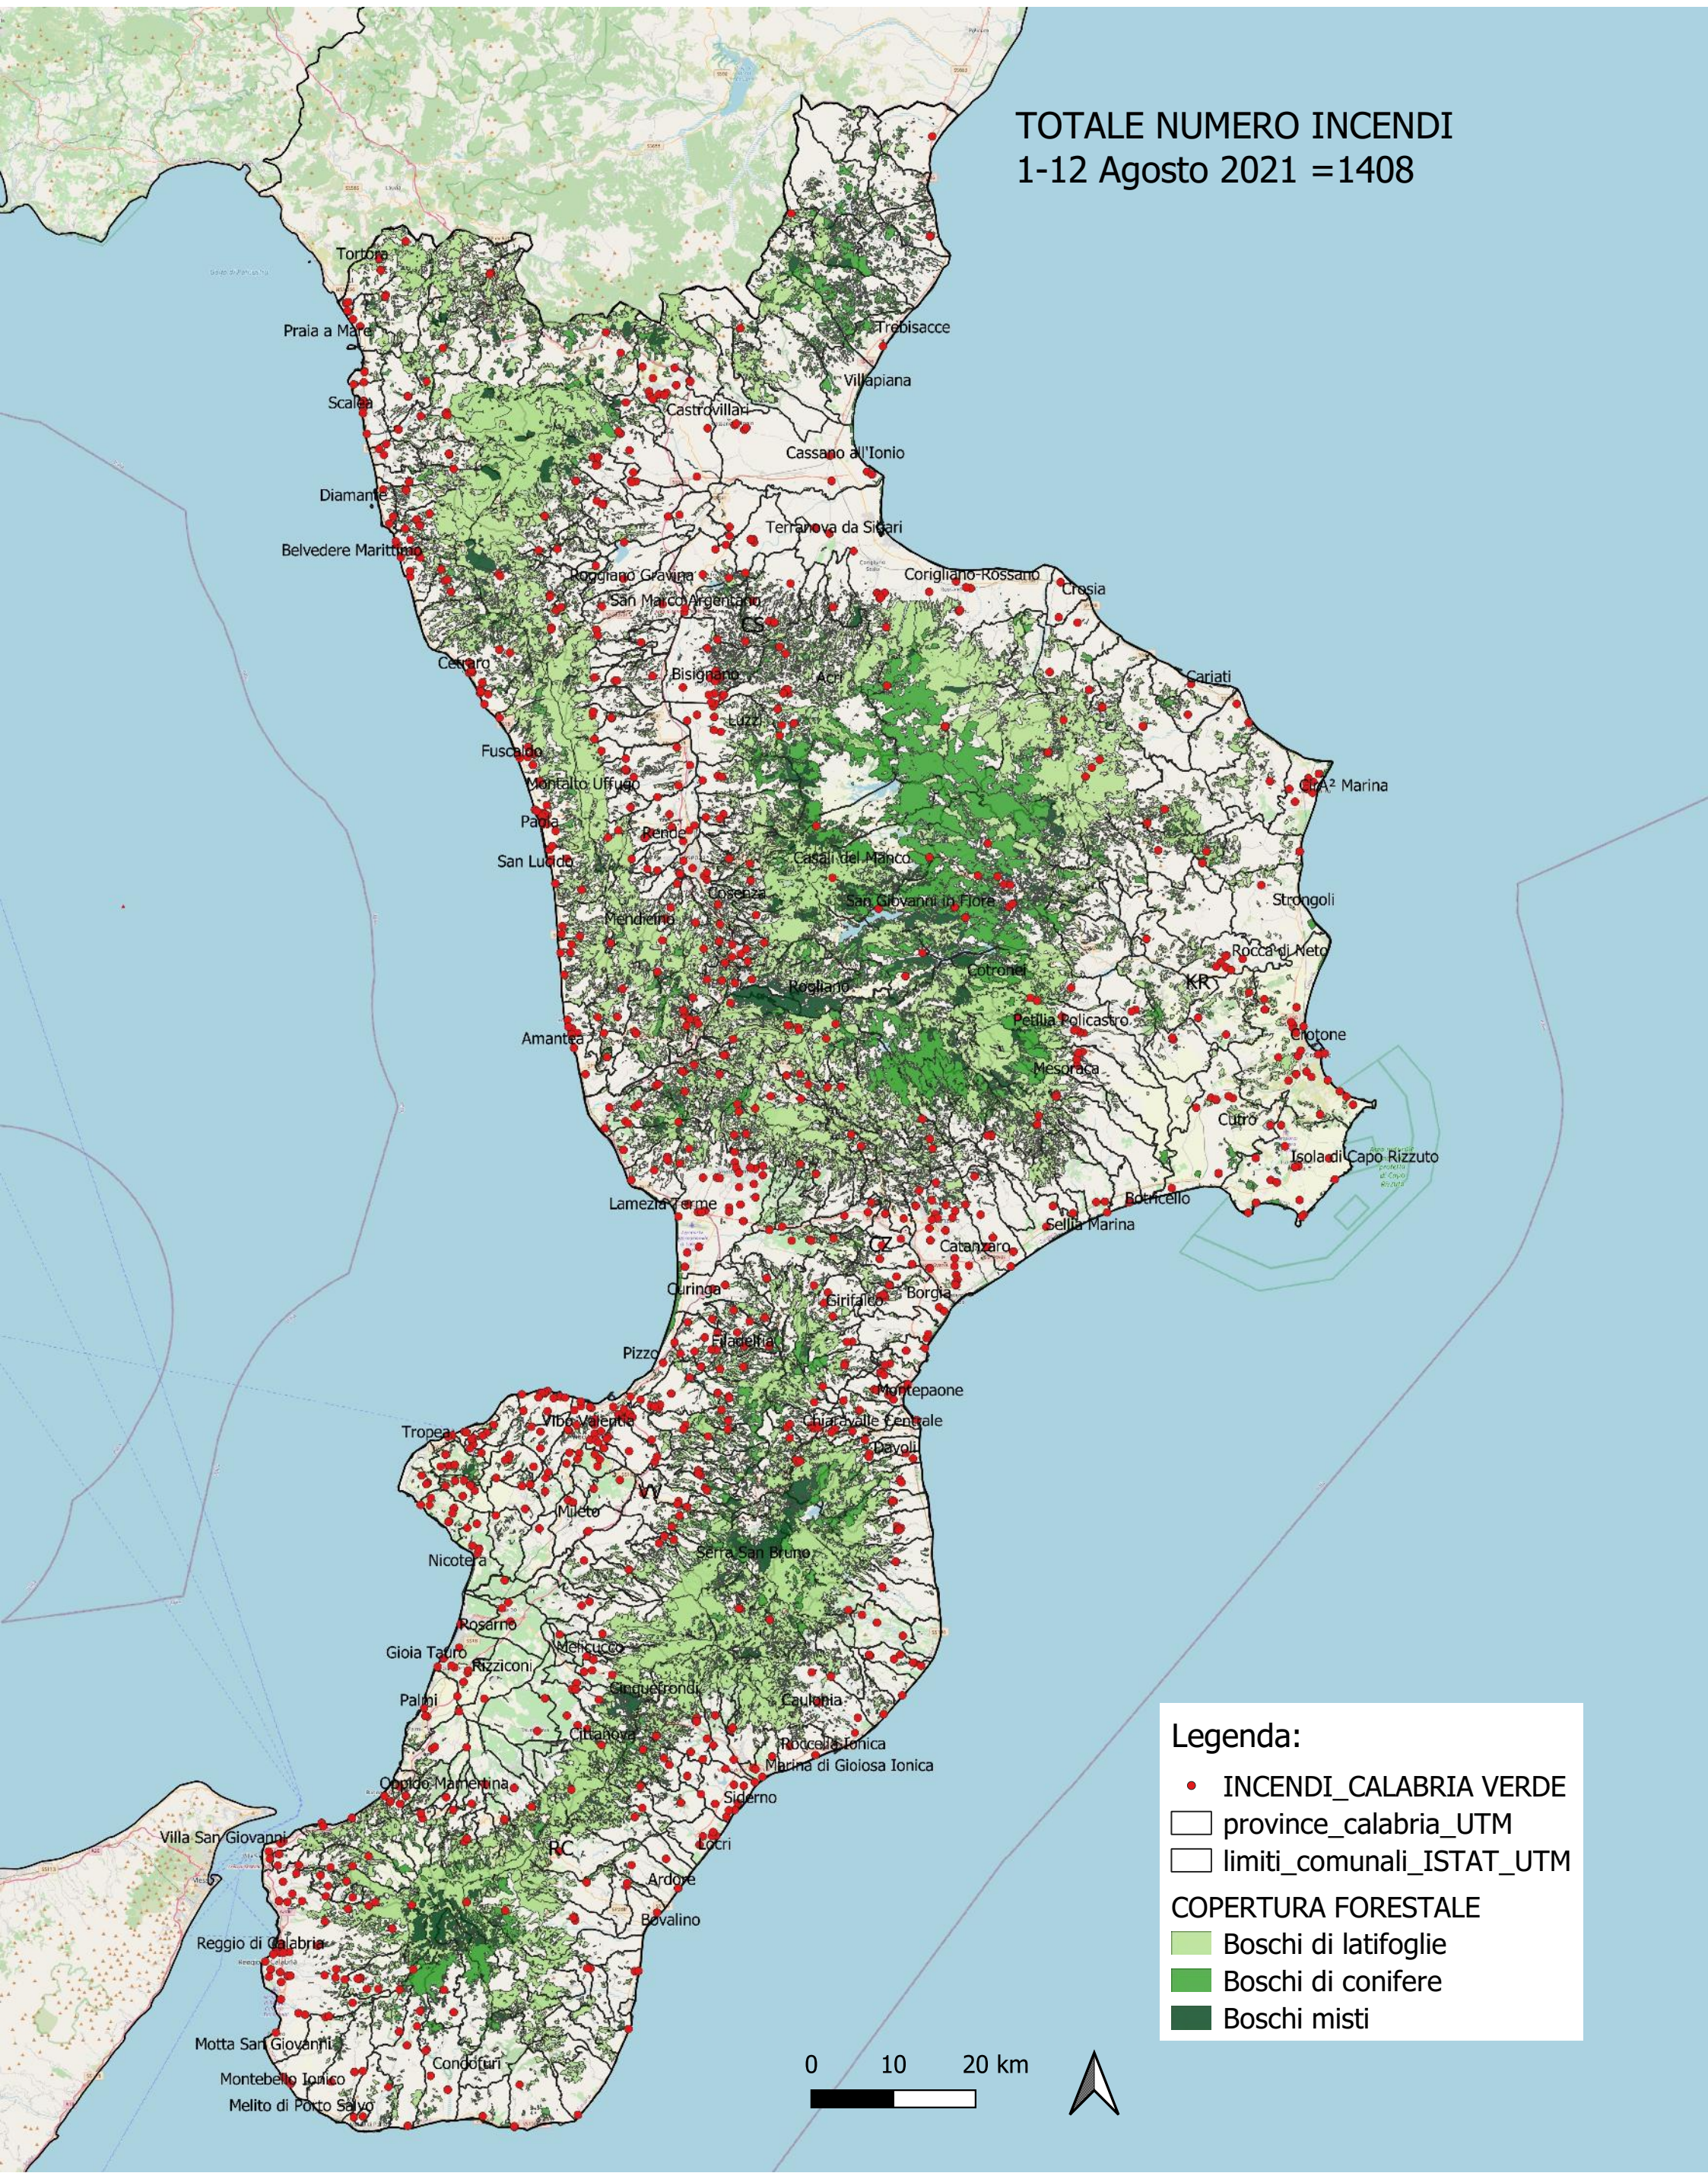

# REGIONE CALABRIA - MAPPA DEGLI INCENDI

FONTE DATI - AZIENDA CALABRIA VERDE  
PERIODO 1-12 AGOSTO 2021

TOTALE NUMERO INCENDI  
1-12 Agosto 2021 = 1408

## Legenda:

- INCENDI\_CALABRIA VERDE
- province\_calabria\_UTM
- limiti\_comunali\_ISTAT\_UTM

## COPERTURA FORESTALE

- Boschi di latifoglie
- Boschi di conifere
- Boschi misti